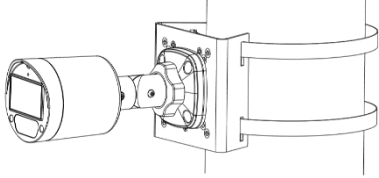

Montaj

TR-UP06-B-IN