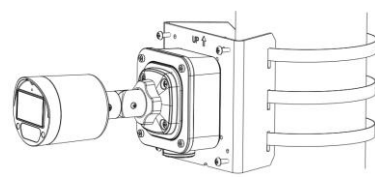

TR-A01-IN

Su geçirmez derz

TR-UC08-C

KÖŞe montaj

PWR-DC1201A-UK

Duvara Takılan UK
Adaptör

PWR-DC1201A-US

Duvara Takılan US
Adaptör

PWR-DC1201A-EU

Duvara Takılan EU
Adaptör

Montaj

TR-UP06-B-IN

TR-JB05-A-IN+TR-UP06-C-IN

TR-JB05-A-IN+TR-UC08-C