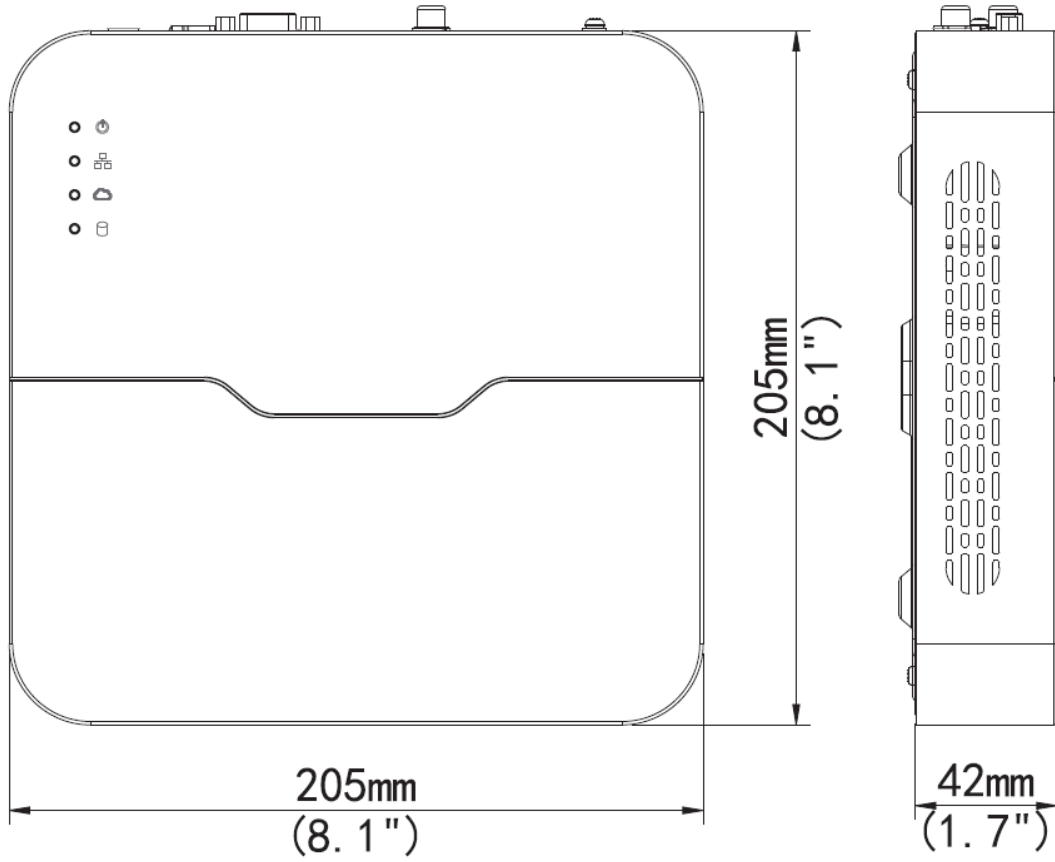

NVR301-04LS3-P4

Özellikler

- Ultra 265/H.265/H.264 video formatlarını destekler
- 4 kanal girişi
- 4 bağımsız PoE ağ arayüzüyle Tak ve Çalıştır
- ONVIF uyumluluğuyla desteklenen üçüncü taraf IP kameralar: Profil S, Profil G, Profil T
- 1 kanal HDMI, 1 kanal VGA desteği
- HDMI ve VGA eşzamanlı çıkışı
- 2 MP'ye kadar çözünürlükte kayıt
- 1 SATA HDD, 6 TB'a kadar
- Neutron bulut desteği

Teknik Özellikler

Model	NVR301-04LS3-P4
Video/Ses Girişi	
IP Video Girişi	4 kanal
Network	
Gelen Bant Genişliği	64Mbps
Giden Bant Genişliği	48Mbps
Kullanıcı Sayısı	128
Protokoller	P2P, UPnP, NTP, DHCP, PPPoE
Video/Ses Çıkışı	
HDMI/VGA Çıkışı	HDMI: 1920x1080p/60Hz, 1920x1080p/50Hz, 1600x1200/60Hz, 1280x1024/60Hz, 1280x720/60Hz, 1024x768/60Hz

	VGA: 1920x1080p/60Hz, 1920x1080p/50Hz, 1600x1200/60Hz, 1280x1024/60Hz, 1280x720/60Hz, 1024x768/60Hz
Kayıt Çözünürlüğü	1080p/960p/720p/D1/2CIF/CIF
Eş Zamanlı Oynatma	4 kanal
Koridor Modu Ekranı	3/4
Kod Çözme	
Kod Çözme Formatı	Ultra 265/H.265/H.264
Canlı İzleme/Oynatma	1080p/960p/720p/D1/2CIF/CIF
Kabiliyet	4 x 1080p@20, 4 x 720p@30
Hard Disk	
SATA	1 SATA
Kapasite	Her disk için 6 TB'a kadar
Harici Arayüz	
Network Arayüz	1 RJ45 10M/100M kendinden uyarlamalı Ethernet Arayüzü
USB Arayüz	Arka panel: 2 x USB2.0
PoE	
Arayüz	4 bağımsız 100 Mbps PoE ağ arayüzü
Maksimum Güç	Tek bağlantı noktası için maksimum 30W Toplamda maksimum 54W (her biri için 13,5W)
Desteklenen Standart	IEEE 802.3at, IEEE 802.3af
Genel	
Güç Kaynağı	48VDC Güç Tüketimi: ≤9 W (HDD olmadan)
Çalışma Ortamı	-10°C ~ + 55°C (+14°F ~ +131°F), Nem ≤ %90 RH (yoğuşmasız)
Boyutlar (GxDxY)	205mm × 205mm × 46mm (8.1" × 8.1" × 1.8")
Ağırlık (HDD hariç)	≤0.6kg (1.32 lb)

Boyutlar

Arka Panel