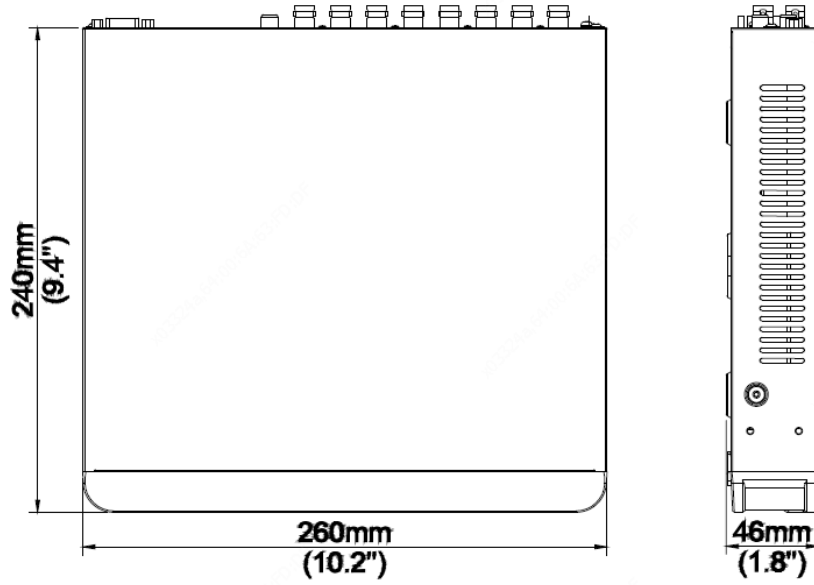

Boyutlar (G x D x Y)	260mm x 240mm x 46mm (10.2" x 9.4" x 1.8")
Ağırlık (HDD'siz)	≤1.1 Kg (2.42lb)

Boyutlar