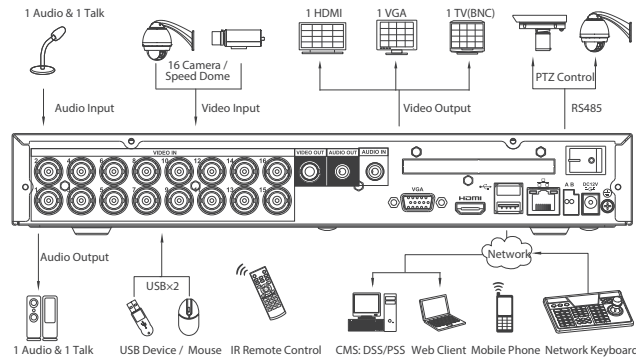

TRA-6216-6HD

PROFESYONEL SERİSİ

16 Kanal AHD Kayıt Cihazı

Özellikleri

- * HD DVR üçü bir arada: DVR/HVR/NVR
- * 16 Kanal BNC, 6 Kanal Ses
- * 1 Adet HDMI, 1 Adet VGA çıkışı
- * 16 Kanal Playback
- * Akıllı telefon desteği
- * 2 Adet 6 TB HDD (12TB) desteği
- * Cihaz 512Kbps ile 2560Kbps arasında bant genişliğine sahip olmalıdır.
- * Kameraları sabotaj olduğunda cihaz alarm verecektir (Sabotaj Alarm)

Boyutları (mm)

Teknik Özellikleri

Modeller	TRA-6216-6HD
Sistem	
İşlemci	Hi 3521
Video	
Video codec	H.264
Şifreleme	16*1080P@12fps
Şifre Çözme	8*1080P@12fps
Çoklu Giriş	Analog:16*1080P ; 16*960P Hybrid:2*1080P(analog)+2*1080P (network) ; 4*960P(analog)+4*720P (network) Network: 1*1080P+8*720P;4*1080P; 20*960H;
Ses	
Ses Sıkıştırma	G.711A
Çift yönlü ses iletimi	Destekler
Kayıt ve Önizleme	
Kayıt Modu	Manual>alarm>motion detection>timing
Önizleme Kanal	8 Kanal
Depolama ve yedekleme	
Kullanım Süresi	1080P: 20~30Gün/ day*channel 960H: 12~20Gün/ day*channel 720P: ~20Gün/ day*channel Ses: 691.2M/ day*channel
Yedekleme Modu	Network backup, USB HDD, USB writer, SATA writer
Arayüz	
Video Girişi	16 BNC
Video Çıkışı	1 kanal VGA,1kanal HDMI
Ses Girişi	6 kanal RCA
Ses Çıkışı	1 kanal RCA
Alarm Girişi	8
Alarm Çıkışı	1
Network Girişi	RJ45 10M/100M /1000M Adaptive Ethernet port
PTZ Kontrol	RS485; support multiple PTZ protocols
USB	2 USB ports
Hard disk	2 SATA girişi (2 HDD x 6 TB)
Wireless	3G, WIFI(expand via USB)
Diğer	
Güç	12V/4A
Ebatları	350mm (uzunluğu)* 296mm(genişliği)* 44mm(yüksekliği)