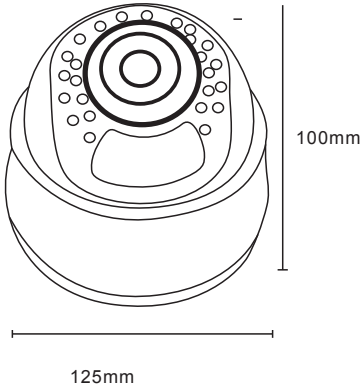

TRA-8202 HD

1080P SERİSİ

2 Megapiksel Dome AHD Kamera

Özellikleri

- * AHD Dome Kamera
- * Aptina Cmos AR0141
- * 1920H x 1080V 2 megapiksel
- * 2D DNR, 3D DNR
- * OSD Menü
- * 2.8mm-12mm Varifokal Lens

Boyutları (mm)

Teknik Özellikleri

Modeller	TRA-8202 HD
DSP	NEXTCHIP NVP2441H
Görüntü Aygıtı	1/2.8" SONY CMOS IMX322
Piksel	1920H x 1080V
Tarama Sistemi	Progressive Scan
Senkronizasyon	Dahili
Video Çıkışı P/N	AHD 2.0MP 720P CVBS-COMET_1280H/CVBS_960H
Lens	2.8 mm - 12 mm Varifokal Lens
IR Led	30 Adet (20 Metre Gece Görüş Mesafesi)
S/N Sinyal	>46db
Min. Aydınlatma	(Renk) :0.05LUX (F1.2, 501RE) (Siyah/Beyaz) :0.03LUX (F1.2, 501E)
ESC	1/50 (60) ~1/100, 000 (120, 000) sec
OSD Dili	CHN1,CHN2,GER,FRA,ITA,SPA,POL,RUS,POR,NED,TUR,ENG
BLC	BLC/HLC/D-WDR
Gündüz/Gece Seçimi	Renkli/Otomatik (Gündüz/Gece) /Siyah/Beyaz/EXT
Kazanç Denetimi	0db-42db
Beyaz Ayarı	ATW2700°K~10500°K AWC-SET/İÇ MEKAN/DİŞ MEKAN/MANUEL /AWB
Hareket Algılama	Açık/Kapalı Programmable 4 Zones
Gizlilik Maskeleye	Açık/Kapalı Programmable 4 Zones
DNR	2DNR/3DNR
Dijital Efekt	FREEZE U/D/L/R,MIRROR
Giriş Voltajı	DC 12V
Güç Tüketimi	Maks. 3w
Çalışma Sıcaklığı/Hum	-20°C ~ 65°C / 30%RH ~ 95%RH
Depolama Sıcaklığı/Hum	-20°C ~ 65°C / 30%RH ~ 95%RH