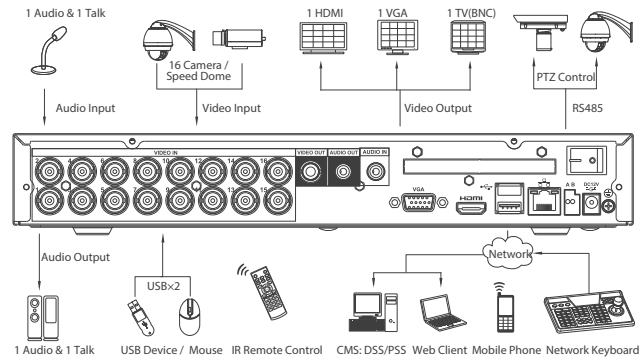

Boyutları (mm)

Teknik Özellikleri

Modeller	TRA-8108-4HD
İşletim Sistemi	LINUX işletim sistemi
Sistem Kaynağı	Çoklu kanal eş/gerçek zamanlı kayıt, çoklu kanal gerçek zamanlı kayıt, çoklu-kanal çok kullanıcılar ağ işlemi, USB yedekleme.
İşlem Arayüzü	16 bit gerçek renk GUI arayüzü mouse destekler
Çoklu Dil	Destekli
Görüntü Ekranı	1/4/8 ekran
Video Standartı	PAL / NTSC / AHD(1080P/2 Mp) /720P/ 960H
Görüntü Şifreleme	H.264(Ana Profil)
Monitör Kalitesi	Monitor (hariç) D1; VGA & HDMI: (1920*1080,1280*720,1440*900,1280*1024,1024*768)
Kayıt Kalitesi	AHD(1080P/2Mp)/720P/960H/D1/HD1/CIF
Şifreleme Özelliği	8ch 1080P@12fps/720P@25fps
Şifre Çözme Özelliği	1ch 720P@25fps+7ch 720P@3fps / Full Decode 8ch @25fps(Şifreleme özelliği 8ch @6 fps)
Çoklu Giriş (Onvif 2.3)	Analog :8*1080P ; 8*1080N@25fps ; 4*1080P@25fps Hybrid :2*1080P(analog)+2*1080P (network) ;8*720P(analog)+8*720P (network) Network :8ch@720P(IP)+1ch@1080P(IP) / 4ch@1080P(IP)
Ses Sıkıştırma	G.711A
Kayıt Modu	Manuel, alarm, hareket algılama, zamanlama
Yerel kayıt İzleme	2kanal (yerel mod)
Video Arama	Zaman, tarih, olay, kanal arama
Alan Kullanımı	960H : 12~20G/ Gün*Kanal 720P : ~20G/ Gün*Kanal Ses : 691.2M/ Gün*Kanal
Video Depolama	Yerel harddisk, ağ
Yedekleme Modu	Network yedekleme, USB taşınabilir HDD, USB DVD-RW
Video Giriş / Çıkış	8knl BNC(1.0Vp-p,75Ω) / 1 adet VGA, 1 adet HDMI
Ses Giriş / Çıkış	4knl RCA (200-2800mV,30KΩ) / 1 RCA (200-3000mV,5KΩ)/1 HDMI ses çıkışı
Network Port	1*RJ45 10/100 Base-T kendinden uyumlu Ethernet port
PTZ Kontrol	1*RS485 port, 20den fazla protokol desteği.
USB Port	USB 2.0 port desteği
HDD	1 SATA HDD takılabilir (1 HDD kapasitesi 6TB olabilir)
Kullanıcı Seviyesi	Admin / User
Parola Koruma	Evet
Uzaktan Bağımsız	Evet
Çalışma	Evet
Kayıt İndirme	Evet
Uzak Olay Tetikleme	Evet
CMS	CMS Yazılım ile birden çok cihaz izlenebilir (255 DVRa kadar eklenilebilir)
Tarayıcı	Internet Explorer, Mozilla Firefox, Google Chrome, Safari
Canlı Ses	Evet
Çevrimiçi Kullanıcı	Maksimum 10
Mobil İzleme	Destekli (iPad, iPhone, BlackBerry, Windows Mobile, Symbian & Android; iPad, iPhone, Android uzak kayıt izleme)
Ağ Protokolü	DHCP/PPPOE/NTP/Email/IPAuthority/DDNS/FTP/ARSP/AlarmCenter/ Kablosuz arama/Mobile Monitor/UPNP/Wifi/RTSP/Cloud Servis
Hareket Algılama	16 x 12 bölme her kanal için; algılamaya sağlamak için 6 ayarlanabilir parametre (sadece yerel analog kanal için)
Olay Birimi	FTP / E-Mail / Mesaj Servisi
Video Kaybı	Video kaybı bildirimi
Buzzer	Evet
Kumanda	DVR ve PTZ kameraları IR iletimine (IR alıcı yapıldır) kumanda ile kontrol
Uzak Kontrol	Destekli
Tür	Destekli
Güç Kaynağı	DC 12V /2A
Güç Tüketimi	<10W (HDD hariç)
İşlem Sıcaklığı	0c ~ +55c
Boyutlar(mm)	255mm(L)* 236mm(W)* 44mm(H)
Sistem Kurtarma	Enerji kesintisinde sistem otomatik kurtarma