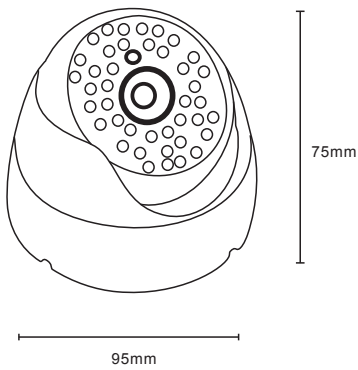

TRA-8101 HD

720P SERİSİ

1 Megapiksel Dome AHD Kamera

Özellikleri

- * AHD Dome Kamera
- * Aptina Cmos AR0141
- * 1280H x 800V 1 megapiksel
- * 2D DNR, 3D DNR
- * 3.6 mm / 6 mm Opsiyonel

Boyutları (mm)

Teknik Özellikleri