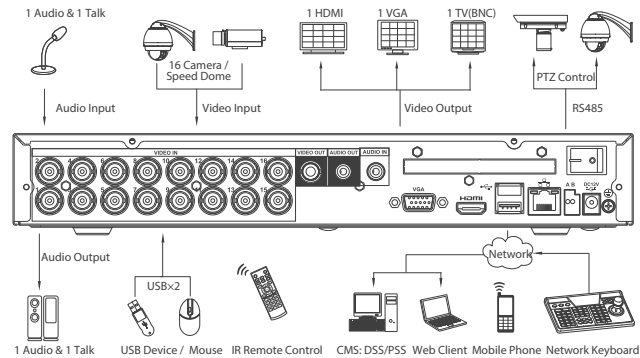

Boyutları (mm)

Teknik Özellikleri

Modeller	TRA-5108-4HD
İşletim Sistemi	LINUX işletim sistemi
Sistem Kaynağı	Çoklu kanal eş/gerçek zamanlı kayıt, çoklu kanal gerçek zamanlı kayıt, çoklu-kanal çok kullanıcı ağ işlemi, USB yedekleme.
İşlem Arayüzü	16 bit gerçek renk GUI arayüzü mouse destekler
Çoklu Dil	Destekli
Görüntü Ekranı	1/4/8 ekran
Video Standartı	PAL / NTSC / AHD(720P/1 Mp) / 960H
Görüntü Şifreleme	H.264(Ana Profil)
Monitör Kalitesi	Monitor (hariç) D1; VGA & HDMI: (1920*1080,1280*720,1440*900,1280*1024,1024*768)
Kayıt Kalitesi	AHD(720P/1Mp)/960H/D1/HD1/CIF
Şifreleme Özelliği	8ch 720P@25fps
Şifre Çözme Özelliği	1ch 720P@25fps+7ch 720P@3fps / Full Decode 8ch @25fps(Şifreleme özelliği 8ch @6 fps)
Çoklu Giriş (Onvif 2.3)	Analog :8ch@ 720P (AHD) Hybrid :4ch@ 720P(AHD) + 4ch@720P(IP) Network :8ch@720P(IP) / 2ch@1080P(IP) +2ch@720P(IP)
Ses Sıkıştırma	G.711A
Kayıt Modu	Manuel, alarm, hareket algılama, zamanlama
Yerel kayıt İzleme	2kanal (yerel mod)
Video Arama	Zaman, tarih, olay, kanal arama
Alan Kullanımı	960H : 12~20G/ Gün*Kanal 720P : ~20G/ Gün*Kanal Ses : 691.2M/ Gün*Kanal
Video Depolama	Yerel harddisk, ağ
Yedekleme Modu	Network yedekleme, USB taşınabilir HDD, USB DVD-RW
Video Giriş / Çıkış	8knl BNC(1.0Vp-p,75Ω) / 1knl VGA, 1knl HDMI
Ses Giriş / Çıkış	8knl RCA (200-2800mV,30KΩ) / 1knl RCA (200-3000mV,5KΩ)/1knl HDMI ses çıkışı
Network Port	1*RJ45 10/100 Base-T kendinden uyumlu Ethernet port
PTZ Kontrol	1*RS485 port, 20den fazla protokol desteği.
USB Port	USB 2.0 port desteği
HDD	1 SATA HDD takılabilir (1 HDD kapasitesi 6TB olabilir)
Kullanıcı Seviyesi	Admin / User
Parola Koruma	Evet
Uzaktan Bağımsız	Evet
Çalışma	Evet
Kayıt İndirme	Evet
Uzak Olay Tetikleme	Evet
CMS	CMS Yazılım ile birden çok cihaz izlenilebilir (255 DVRa kadar eklenilebilir)
Tarayıcı	Internet Explorer, Mozilla Firefox, Google Chrome, Safari
Canlı Ses	Evet
Çevrimiçi Kullanıcı	Maksimum 10
Mobil İzleme	Destekli (iPad, iPhone, BlackBerry, Windows Mobile, Symbian & Android; iPad, iPhone, Android uzak kayıt izleme)
Ağ Protokolü	DHCP/PPPOE/NTP/Email/IPAuthority/DDNS/FTP/ARSP/AlarmCenter/ Kablosuz arama/Mobile Monitor/UPNP/Wifi/RTSP/Cloud Servis
Hareket Algılama	16 x 12 bölme her kanal için; algılamaya sağlamak için 6 ayarlanabilir parametre (sadece yerel analog kanal için)
Olay Birimi	FTP / E-Mail / Mesaj Servisi
Video Kaybı	Video kaybı bildirimi
Buzzer	Evet
Kumanda	DVR ve PTZ kameraları IR iletimine (IR alıcı yapıldır) kumanda ile kontrol
Uzak Kontrol	Destekli
Tür	Destekli
Güç Kaynağı	DC 12V /2A
Güç Tüketimi	<10W (HDD hariç)
İşlem Sıcaklığı	0c ~ +55c
Boyutlar(mm)	255mm(L)* 236mm(W)* 44mm(H)
Sistem Kurtarma	Enerji kesintisinde sistem otomatik kurtarma