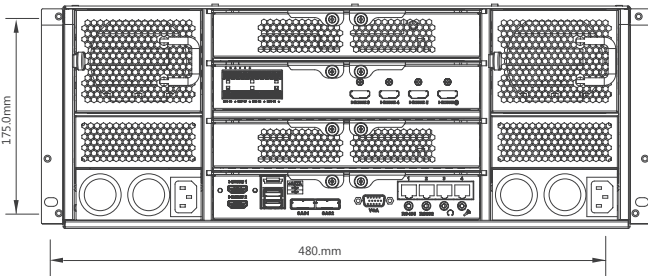

Sistem Bağlantıları

Teknik Özellikleri

Modeller	NVR624-512-2
Sistem	
İşlemci	Çift çekirdekli işlemci
İşletim Sistemi	Gömülü LINUX
Video & Ses	
IP Kamera Girişi	512 kanal
Çift yönlü ses iletişimi	2 Kanal girişi, 1 Kanal çıkışı
Görüntü	
Arayüz	4 HDMI (8 HDMI opsiyonel)
Çözünürlük	1920x1080, 1280x1024, 1280x720, 1024x768
Görüntü Bölmesi	1/4/9/16/32/36
OSD	Kamera başlığı, zaman, video kaydı, kamera kilitleme, hareket algılama, kayıt
Kayıt	
Sıkıştırma	H.264(HP@L4 & MP@L3)/MJPEG
Kayıt Çözünürlüğü	8MP/5MP/3MP/1080P(1920x 1080)/720P(1280x 720)/D1 (704x 576/704x 480)
Kayıt Hızı	1024Mbps
Kayıt Bit Hızı	48~8192kbps
Kayıt Modu	Manuel, zamanlamalı (Düzenli (Süreklili), MD, Alarm), durdurma
Kayıt Aralığı	1~120 dk (Varsayılan: 60 dk), Kayıt öncesi: 1~30 sn, Kayıt sonrası: 10~300 sn
Video Algılama & Alarm	
Tetikleyici Olay	Kayıt, PTZ , Tur,Alarm,Email,Video Push,FTP, Sesli uyarıcı, Ekran ip uçları
Video Algılama	Hareket algılama, MD Bölgeleri: 396 (22x18), Video kayıp & Boş kamera
Alarm Girişi	8 Giriş
Röle Çıkışı	4 Çıkış
Kayıt İzleme & Yedekleme	
Kayıt İzleme	1/4/9/16/32/36
Arama Modu	Zaman/Tarih, Alarm, MD & her kanala ait saniye duyarlı arama modu, Akıllı MD arama
Kayıt İzleme Özelliği	Başlat, Beklet, Durdur, Geri sar, Hızlı başlat, Yavaş başlat, Sonki dosya, Önceki dosya, Sonraki kamera, Önceki kamera, Tam ekran, Tekrarla,Yer değiştir, Yedekleme seçimi, Dijital zoom
Yedekleme Modu	USB Aygıtı / Dahili SATA / Network
eSATA Arayüz	N/A
SAS Arayüz	2 24 Gbps mini SAS çıkışı (opsiyonel)
Ağ Bağlantısı	
Ethernet	2RJ-45 port (10/100/1000Mbps) , 2 10 GE SFP + (opsiyonel)
PoE	N/A
Ağ Bağlantı Özelliği	HTTP, TCP/IP, IPv4/IPv6, UPNP, RTSP, UDP, SMTP, NTP, DHCP, DNS, IP Filter, PPPOE, DDNS, FTP, Alarm Server, IP göre arama(Neutron/Dahua IP kamera, DVR, NVS vb.)
Maksimum Kullanıcı Girişi	128 kullanıcı
Akıllı Telefon Desteği	iPhone, iPad, Android, Windows Phone
Depolama	
Dahili HDD	24 SATA portu 144TB kadar
Harici HDD	N/A
Yardımcı Arayüz	
USB	2 ports (2 Arka) (2 Adet USB3.0)
RS232	1 Giriş
RS485	3 Giriş
Led Göstergesi	Sıcaklık ve cihaz durumu kodu göstergesi
Genel	
Güç Kaynağı	100V~127 V / 200V ~ 240V AC (yedek güç kaynağı opsiyonel)
Güç Tüketimi	350W (HDD dahil)
Çalışma Ortamı	-10°C~+55°C/10%~90%RH/86~106kpa
Ebatlar (WxDxH)	4U, 481.6mmx 589mmx 175mm
Ağırlık	Boş<25.5 kg