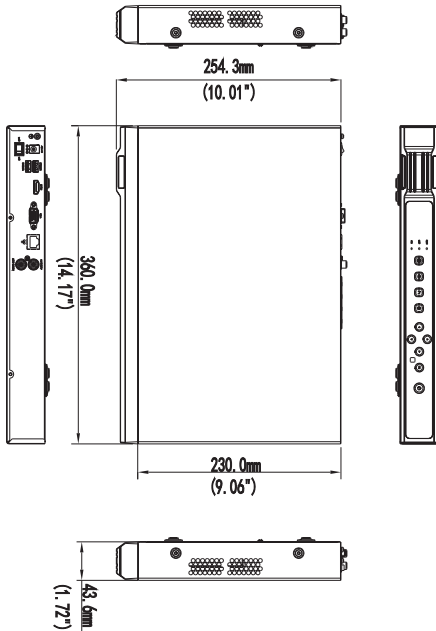

Sistem Bağlantıları

Teknik Özellikleri

Modeller	NVR202-16E
Sistem	
İşlemci	Çift çekirdekli işlemci
İşletim Sistemi	Gömülü LINUX
Video & Ses	
IP Kamera Girişi	16 kanal
Çift yönlü ses iletişimi	1 Kanal girişi, 1 Kanal çıkışı, RCA
Görüntü	
Arayüz	1 HDMI, 1 VGA
Çözünürlük	1920x1080, 1280x1024, 1280x720, 1024x768
Görüntü Bölmesi	1/4/9/16
OSD	Kamera başlığı, zaman, video kaydı, kamera kilitleme, hareket algılama, kayıt
Kayıt	
Sıkıştırma	H.264/MJPEG
Kayıt Çözünürlüğü	8MP/5MP/3MP/1080P(1920x 1080)/720P(1280x 720)/D1 (704x 576/704x 480) & etc.
Kayıt Hızı	input:128Mbps output:96Mbps
Kayıt Bit Hızı	48~8192kbps
Kayıt Modu	Manuel, zamanlamalı (Düzenli (Süreklili), MD, Alarm), durdurma
Kayıt Aralığı	1~120 dk (Varsayılan: 60 dk), Kayıt öncesi: 1~30 sn, Kayıt sonrası: 10~300 sn
Video Algılama & Alarm	
Tetikleyici Olay	Kayıt, PTZ , Tur,Alarm,Email,Video Push,FTP, Sesli uyarıcı, Ekran ip uçları
Video Algılama	Hareket algılama, MD Bölgeleri: 396 (22x18), Video kayıtlı & Boş kamera
Alarm Girişi	N/A
Röle Çıkışı	N/A
Kayıt İzleme & Yedekleme	
Kayıt İzleme	1/4/9/16
Arama Modu	Zaman/Tarih, Alarm, MD & her kanala ait saniye duyarlı arama modu, Akıllı MD arama
Kayıt İzleme Özelliği	Başlat, Beklet, Durdur, Geri sar, Hızlı başlat, Yavaş başlat, Sonki dosya, Önceki dosya, Sonraki kamera, Önceki kamera, Tam ekran, Tekrarla,Yer değiştir, Yedekleme seçimi, Dijital zoom
Yedekleme Modu	USB Aygıtı / Dahili SATA / Network
Ağ Bağlantısı	
Ethernet	1RJ-45 port (10/100Mbps)
PoE	N/A
Ağ Bağlantı Özelliği	HTTP, TCP/IP, IPv4/IPv6, UPNP, RTSP, UDP, SMTP, NTP, DHCP, DNS, IP Filter, PPPOE, DDNS, FTP, Alarm Server, IP göre arama(Neutron/Dahua IP kamera, DVR, NVS vb.)
Maksimum Kullanıcı Girişi	128 kullanıcı
Akıllı Telefon Desteği	iPhone, iPad, Android, Windows Phone
Depolama	
Dahili HDD	2 SATA portu 12TB kadar
Harici HDD	N/A
Yardımcı Arayüz	
USB	2 ports (2 Arka) (1 Adet USB2.0, 1 Adet USB3.0)
RS232	N/A
RS485	N/A
Genel	
Güç Kaynağı	12VDC/2A
Güç Tüketimi	8W (HDD'siz)
Çalışma Ortamı	-10°C~+55°C/10%~90%RH/86~106kpa
Ebatlar (WxDxH)	1U, 360mmx 254mmx 45mm
Ağırlık	1.5kg (HDD'siz)