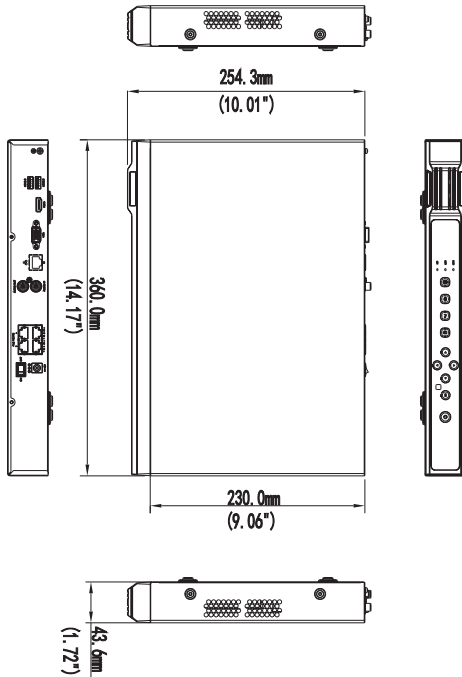

Sistem Bağlantıları

Teknik Özellikleri

Modeller	NVR201-04EP
Sistem	
İşlemci	Çift çekirdekli işlemci
İşletim Sistemi	Gömülü LINUX
Video & Ses	
IP Kamera Girişi	4 kanal
Çift yönlü ses iletişimi	1 Kanal girişi, 1 Kanal çıkışı, RCA
Görüntü	
Arayüz	1 HDMI, 1 VGA
Çözünürlük	1920x1080, 1280x1024, 1280x720, 1024x768
Görüntü Bölmesi	1/4
OSD	Kamera başlığı, zaman, video kaydı, kamera kilitleme, hareket algılama, kayıt
Kayıt	
Sıkıştırma	H.264/MJPEG
Kayıt Çözünürlüğü	1080P(1920x 1080)/720P(1280x 720)/D1 (704x 576/704x 480) & etc.
Kayıt Hızı	input:24Mbps output:96Mbps
Kayıt Bit Hızı	48~8192kbps
Kayıt Modu	Manuel, zamanlamalı (Düzenli (Süreklili), MD, Alarm), durdurma
Kayıt Aralığı	1~120 dk (Varsayılan: 60 dk), Kayıt öncesi: 1~30 sn, Kayıt sonrası: 10~300 sn
Video Algılama & Alarm	
Tetikleyici Olay	Kayıt, PTZ, Tur,Alarm,Email,Video Push,FTP, Sesli uyarıcı, Ekran ip uçları
Video Algılama	Hareket algılama, MD Bölgeleri: 396 (22x18), Video kayıtları & Boş kamera
Alarm Girişi	N/A
Röle Çıkışı	N/A
Kayıt İzleme & Yedekleme	
Kayıt İzleme	1/4
Arama Modu	Zaman/Tarih, Alarm, MD & her kanala ait saniye duyarlı arama modu, Akıllı MD arama
Kayıt İzleme Özelliği	Başlat, Beklet, Durdur, Geri sar, Hızlı başlat, Yavaş başlat, Sonki dosya, Önceki dosya, Sonraki kamera, Önceki kamera, Tam ekran, Tekrarla, Yer değiştirir, Yedekleme seçimi, Dijital zoom
Yedekleme Modu	USB Aygıtı / Dahili SATA / Network
Ağ Bağlantısı	
Ethernet	1RJ-45 port (10/100Mbps)
PoE	4 ports (IEEE802.3af/at)
Ağ Bağlantı Özelliği	HTTP, TCP/IP, IPv4/IPv6, UPNP, RTSP, UDP, SMTP, NTP, DHCP, DNS, IP Filter, PPPOE, DDNS, FTP, Alarm Server, IP göre arama(Neutron/Dahua IP kamera, DVR, NVS vb.)
Maksimum Kullanıcı Girişi	128 kullanıcı
Akıllı Telefon Desteği	iPhone, iPad, Android, Windows Phone
Depolama	
Dahili HDD	1 SATA portu 6TB kadar
Harici HDD	N/A
Yardımcı Arayüz	
USB	2 ports (2 Arka) (1 Adet USB2.0, 1 Adet USB3.0)
RS232	N/A
RS485	N/A
Genel	
Güç Kaynağı	DC48V/1.25A
Güç Tüketimi	6W (HDD'siz) PoE: Tüm sistem Maks. 60W
Çalışma Ortamı	-10°C~+55°C/10%~90%RH/86~106kpa
Ebatlar (WxDxH)	1U, 360mmx 254mmx 45mm
Ağırlık	1.5kg (HDD'siz)