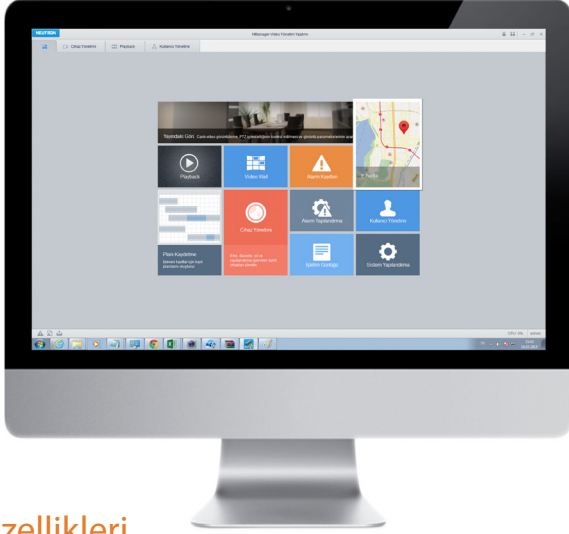

Nstation Surveillance Sistem

Özellikleri

- Neutron Cloud (Bulut) sistemi sayesinde bütün kayıt cihazlarınıza ve dilediğiniz zaman kayıtlarınıza erişebilirsiniz
- Neutron P2P QR Kod okuma özelliği ile cihazlarınıza anında erişebilirsiniz
- Aynı arayüzde değişik kategori çalışma destekli, kayıt izlerken aynı anda başka pencereden canlı izleme avantajı. Kolay anlaşılır ve multi fonksiyon destekli
- PC ye kayıt edebilme özelliği, görüntü izleme ve aktarımı, ekonomik network IP çözümleri geri izleme esnasında
- Cloud kayıt ünitesinden playback fonksiyonu Sisteme entegre aygıtlar ve PC-NVR kayıt dosyaları kendisi bulur, dosyaların nerede olduğunu ve nereden bulunabileceğini düşünmenize gerek yok
- Kamera yönetiminde kullanıcı kolaylığı için kanal ve gruba ait ekran görüntüsü ile kanala direk ulaşma şansı.
- Çok seçenekli layout ve ekran çokluğu ile HD video gösterme şansı
- Neutron dizayn özelliğiyle mevcut videowall, TV wall ekranını direk yönetme ve layout değiştirme
- Max 36 kanal senkronize geri izleme ve zaman çizelgesi sayesinde güvenlik alanında hem kolay hemde sınırları zorlayan bir Playback (geri izleme) dehası .
- Çeşitli işlevleri görüntülemek için sekme arayüzü benimsemek. Her bir işlev uzatma ekranında görüntülenebilir. Etkin çoklu-ekran ve maksimum desteği 4 gerçek zamanlı önizleme pencereleri destekler.