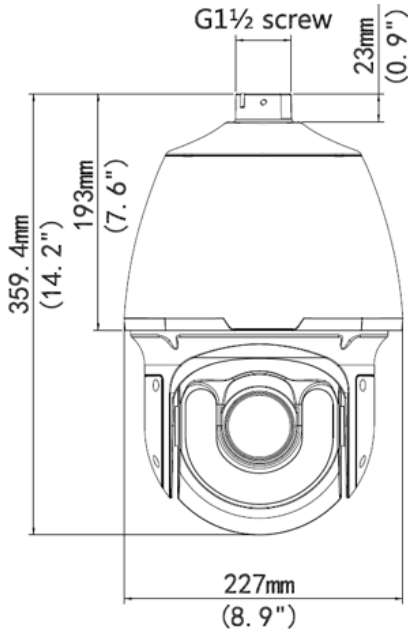

Boyutları (mm)

Teknik Özellikleri

Modeller	IPC6242SL-X22
Kamera	
Görüntü Sensörü	1/2.8" CMOS sensör
Etkin Pikeller	1920(H) x 1080(V)
Tarama Sistemi	Progressive
Elektronik Shutter Hızı	1/1~1/30,000s
Min. Aydınlatma	Renk: 0.002Lux@F1.6; Siyah/Beyaz: 0Lux@F1.6
Sinyal/Gürültü Oranı	52dB den fazla
Video Çıkışı	BNC (1.0Vp-p / 75Ω), PAL / NTSC
Kamera Özellikleri	
Gündüz/Gece	Otomatik (ICR) / Renk / Siyah/Beyaz
Arka Işık	BLC / HLC / 120 dB True WDR
Beyaz Dengesi	Otomatik, ATW, iç mekan, dış mekan, Manuel
Kazanç Denetimi	Otomatik / Manuel
Gürültü Azaltma	Ultra DNR (2D/3D)
Gizlilik Maskeleye	En fazla 8 Alan
Dijital Zoom	16x
Lens	
Odak Uzaklığı	4.7mm~103mm(22x Optik zoom)
En Fazla Açıklık	F1.6 ~ F3.2
Odak Kontrolü	Otomatik / Manuel
Görüş Açısı	H: 61.9° ~ 3.4°
Yakın Odak Mesafesi	10mm~ 1500mm
PTZ	
Pan/Tilt Mesafesi	Pan: 0°~360° sınırsız; Tilt: -15°~90°, Otomatik flip 180°
Manuel Kontrol Hızı	Pan: 0.1°~160°/s; Tilt: 0.1°~120°/s
Preset Hızı	Pan: 240°/s; Tilt: 200°/s
Preset	80 (SD), 255 (Pelco-P/D)
PTZ Modu	5 Pattern, 8 Tur, Otomatik Pan,Otomatik Tarama
Hız Ayarı	İnsana duyarlı fokus özelliği / hız adaptasyonu
Güç Açma Hareketi	Elektrik kesintisi sonrası kaldığı PTZ ve lens durumundan otomatik başlama
Boş Hareket	Hareketsiz durumda Preset/Pan/Scan/Tur/Pattern vb. otomatik aktivasyon
Zaman Görevi	Zaman ayarlı Preset/Pan/Scan/Tur/Pattern vb. ayarlama
Protokol	SD, Pelco-P/D (Otomatik Algılama)
IR Menzili	500 mt. (Lazer Aydınlatma)
Video	
Sıkıştırma	H.264 / MJPEG
Çözünürlük	1080P(1920x 1080) / 720P(1280x 720) / D1(704x 576/ 704x 480) / CIF (352x 288/352x 240)
Kare Hızı	Ana Akış 1080P/720P(1 ~ 30fps) Ek Akış 1 D1 / CIF (1~25/30fps)
Bit Hızı	H.264: 56K ~ 8192Kbps, MJPEG: 56K ~ 20480Kbps
Ses	
Sıkıştırma	G.711a / G.711u (32kbps)
Arayüz	2/1 Kanal Girişi/Çıkışı
Ağ Bağlantısı	
Ethernet	RJ-45 (10/100Base-T)
Protokol	IPv4/IPv6, HTTP, HTTPS, SSL, TCP/IP, UDP, UPnP, ICMP, IGMP, SNMP, RTSP, RTP, SMTP, NTP, DHCP, DNS, PPPoE, DDNS, FTP, IP Filter, QoS, Bonjour, 802.1x
ONVIF	ONVIF Profile S
En Fazla Kullanıcı Girişi	20 kullanıcı
Akıllı Telefon Desteği	iPhone, iPad, Android, Windows Phone
Yardımcı Arabirim	
Bellek Slotu	Mikro SD, Maks. 64GB
RS485	1
Alarm	1/1Kanal Girişi/Çıkışı
Genel	
Güç Kaynağı	AC 24V/3A(±10%)
Güç Tüketimi	8W, 45W(IR Açıkken, Isıtıcı Açıkken)
Çalışma Ortamı	-40°C~70°C / den daha az 90% RH
Giriş Koruması	IP66
Ebatlar	Ø227mmx359.4mm
Ağırlık	5.6kg