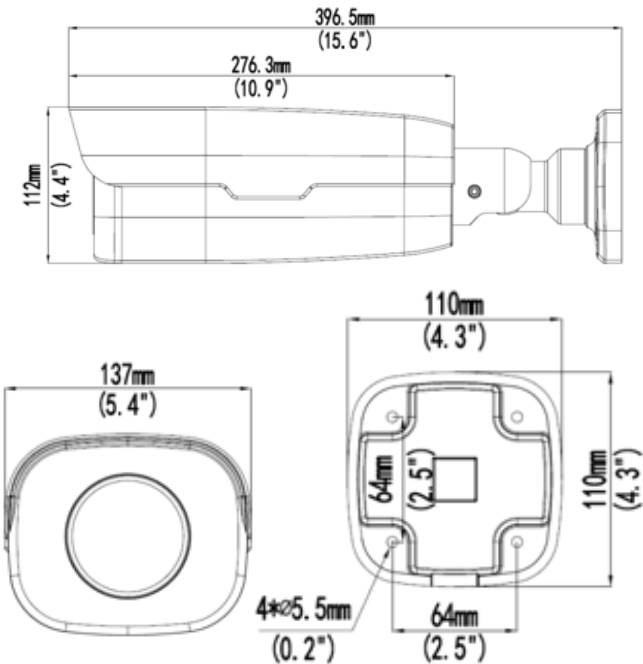

### Özellikleri

- \* 1/3" 4K 12 Megapiksel (4000X3000) Cmos Sensör
- \* 4000x3000 @ 20fps
- \* 2.8mm-12mm Motorize lens
- \* H.265/H264/MJPEG sıkıştırma özelliği
- \* ROI (Region of Interest), Defog, 3D DNR, Onvif, 9:16 Koridor Modu
- \* 120dB True WDR , Smart IR Teknolojisi
- \* Çift direkt İSCSI veri blok depolama, NAA, UNP
- \* IP66 standartı desteği

### Boyutları (mm)