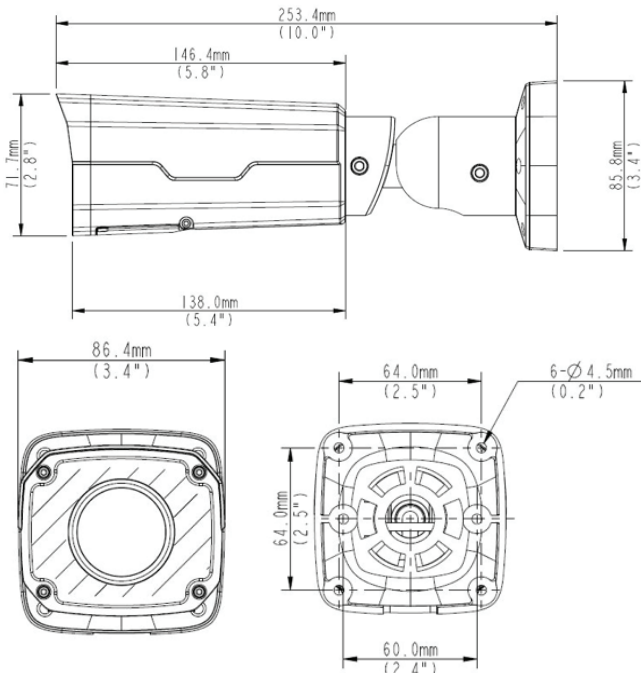

Boyutları (mm)

Teknik Özellikleri

Modeller	IPC2321EBR-P	
Kamera		
Görüntü Sensörü	1/3" 1.3Megapiksel progressive scan CMOS	
Etkin Pikseller	1280(H) x 960(V)	
Tarama Sistemi	Progressive	
Elektronik Shutter Hızı	Otomatik / Manuel, 1/6~1/8000s	
Min. Aydınlatma	0.02lux/F1.4(Renkli),0lux/F1.4 (IR on)	
Sinyal/Gürültü Oranı	50dB den fazla	
Video Çıkışı	1 Çıkış	
Kamera Özellikleri		
En Fazla IR Uzaklığı	30m	
Gece/Gündüz	Otomatik (ICR) / Renkli / Siyah / Beyaz	
Arka Işık	BLC / HLC / WDR	
Beyaz Dengesi	Otomatik / Manuel	
Kazanç Denetimi	Otomatik / Manuel	
Gürültü Azaltma	3D DNR	
Gizlilik Maskeleyme	En fazla 4 Alan	
Lens		
Odak Uzaklığı	2.8 mm-12 mm arası Varifokal lens	
En Fazla Açıklık	F1.4(F1.4,F1.4)	
Odak Kontrolü	Manuel	
Görüş Açısı	H:85°(90°/28°)	
Lens Tipi	Varifokal lens	
Montaj Tipi	Kurulu Tip	
Video		
Sıkıştırma	H.264/H.264H/H.264B/MJPEG	
Çözünürlük	1080P(1920x1080)/1.3M(1280x960)/720P(1280x720)/D1(704x576)/704x480 /CIF(352x288/352x240)	
Kare Hızı	Ana Akış	1080P/720P(1~30fps)
	Ek Akış	D1 / CIF (1~30fps)
	Üçlü Akış	720P(1-13/4fps)
Bit Hızı	H.264: 32K ~ 10Mbps	
WDR	WDR	
ROI (Region Of Interest)	Destekler	
Defog	Destekler	
Koridor Modu 9:16	Destekler	
Ses		
Sıkıştırma	G.711a / G.711u	
Arayüz	1/1 kanal In/Out	
Ağ Bağlantısı		
Ethernet	RJ-45 (10/100Base-T)	
Wi-Fi	N/A	
Protokol	IPv4/IPv6, HTTP, HTTPS, SSL, TCP/IP, UDP, UPnP, ICMP, IGMP, SNMP, RTSP, RTP, SMTP, NTP, DHCP, DNS, PPPoE, DDNS, FTP, IP Filter, QoS, Bonjour	
ONVIF	ONVIF Uyumlu	
En Fazla Kullanıcı Girişi	20 Kullanıcı	
Akıllı Telefon Desteği	iPhone, iPad, Android, Windows Phone	
Yardımcı Arabirim		
Bellek Slotu	Micro SD, Max 64GB	
RS485	1 Çıkış	
Alarm	1/1 kanal Girişi/Çıkışı	
PIR Sensör Menzili	N/A	
Genel		
Güç Kaynağı	DC12V, PoE (802.3af)	
Güç Tüketimi	<3.5W	
Çalışma Ortamı	-35°C~+60°C, daha az 95% RH	
Giriş Koruması	IP66	
Darbeye Dayanıklılık	N/A	
Ebatlar	253.4mmx 86mm x 71.7mm	
Ağırlık	0.93Kg